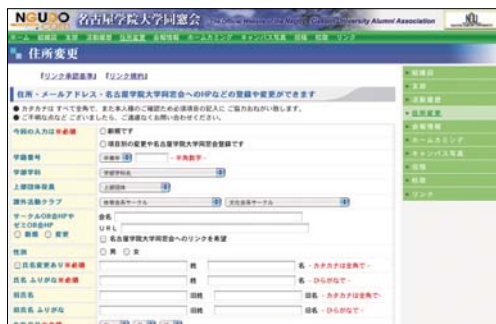

トップページ

住所登録・変更ページ